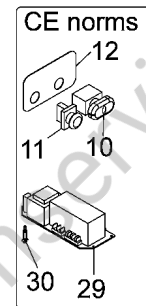

PLATON SERVICE
8 (800) 500-34-41
www.platonservice.com

*Ricambio consigliato - Advised spare parts

POS. CODE

28	SL2311
29	SL0999
30	SL3020
31	SL3453
32	SL1610
33	SL0247
34	SL4351

TAVOLA RICAMBI
SPARE PARTS