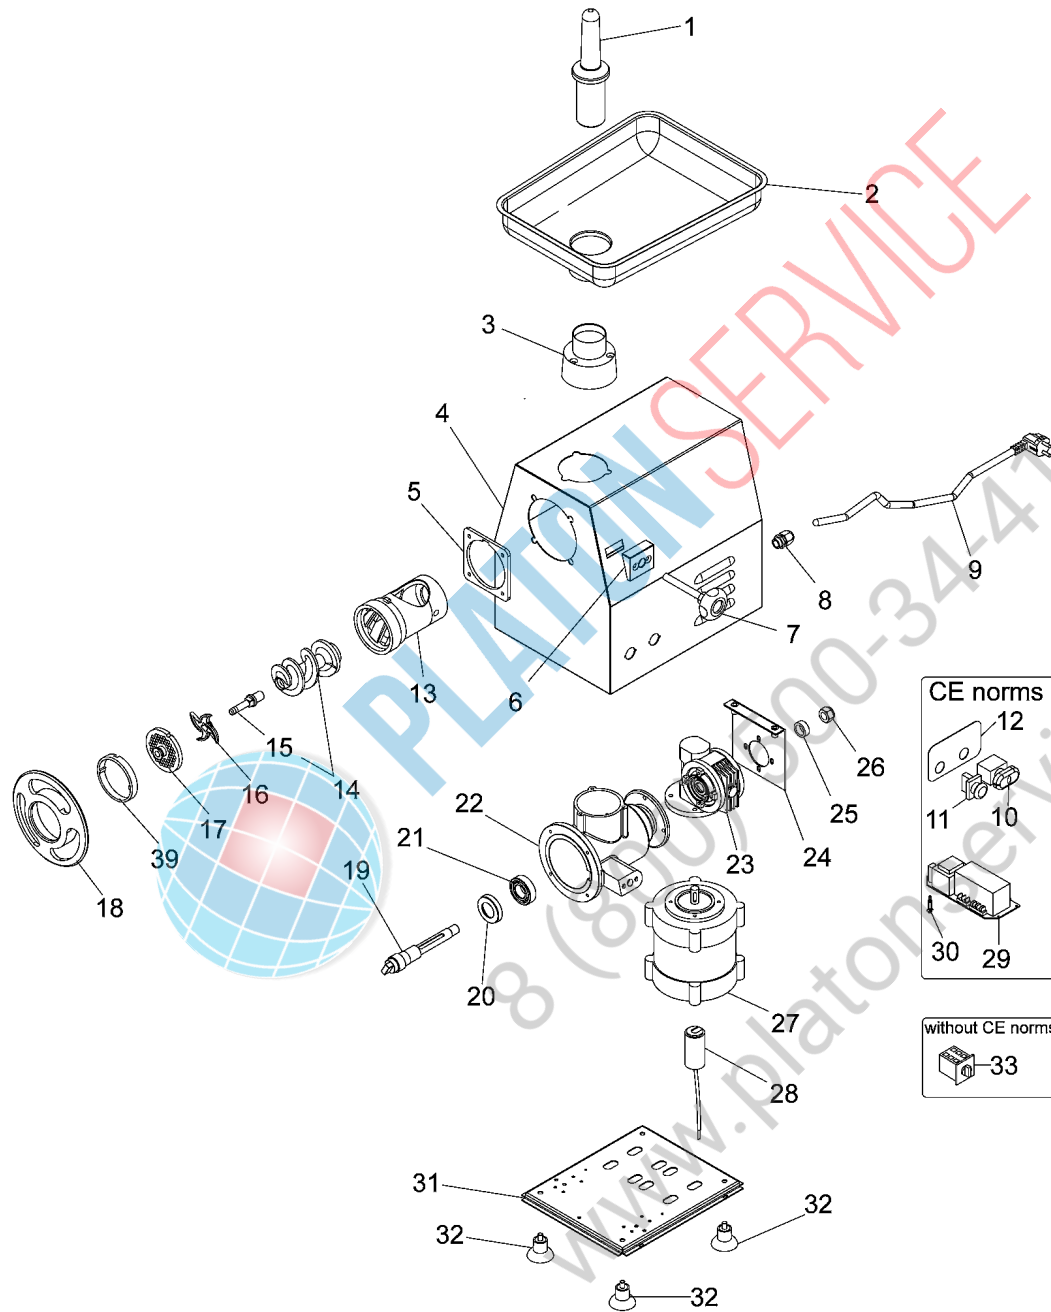

POS. CODE

28	SL2311
29	SL0999
30	SL3020
31	SL3453
32	SL1610
33	SL0247
34	SL4351

TAVOLA RICAMBI
SPARE PARTS

TR22RSQ1