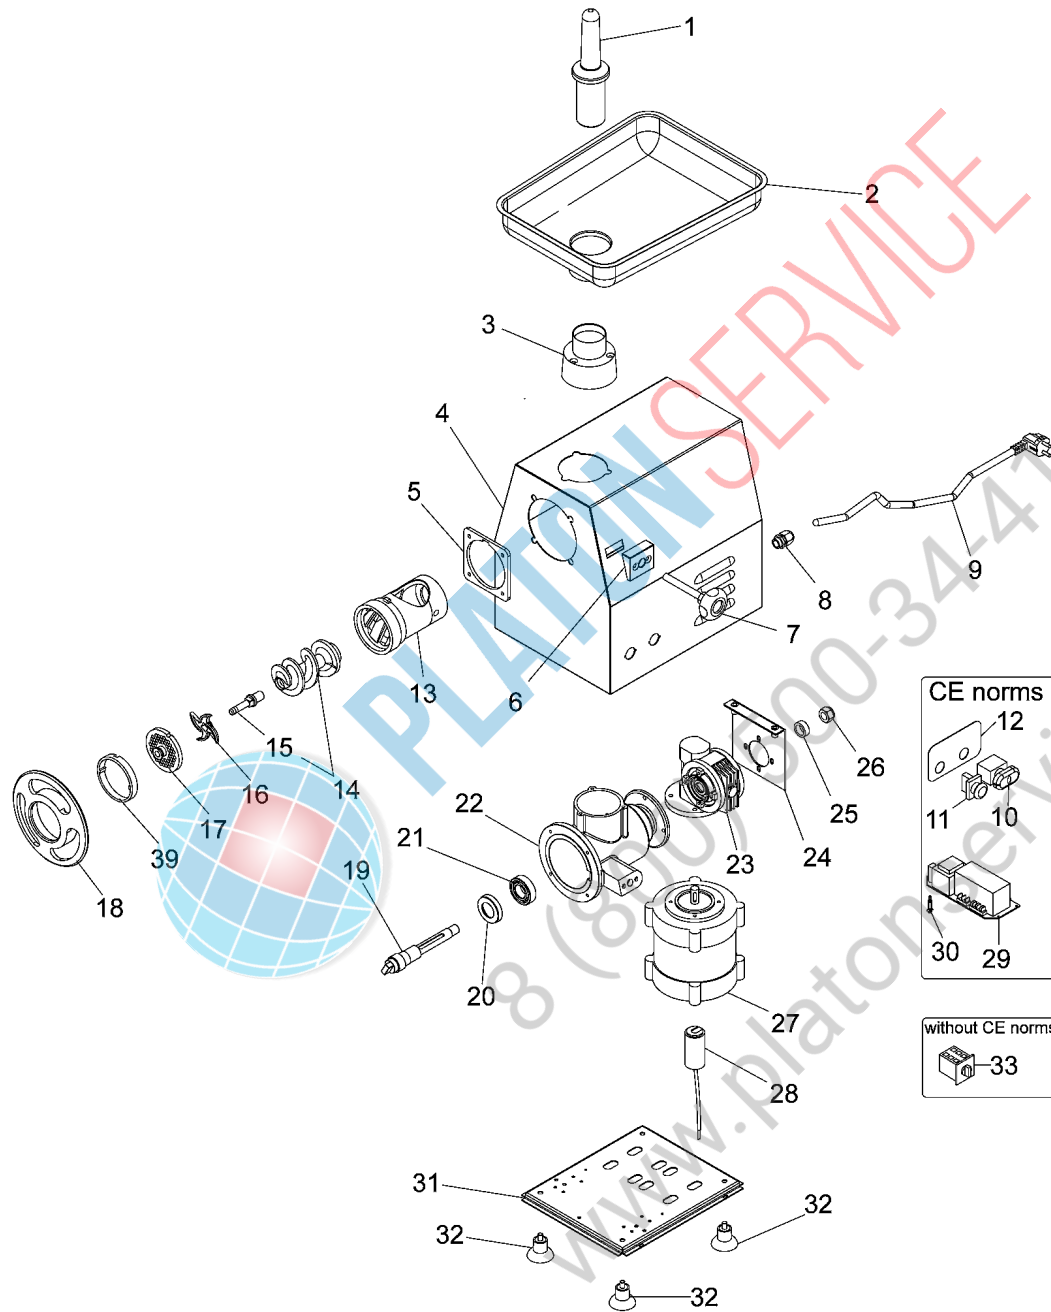

POS. CODE	
Ref.	Code
1	SL4069
2	SL0135
3	SL3974
4	SL3470
5	SL0215
6	SL0249
7	SL2996
8	SL1668
9	SL1671
9	SL1841
10	SL1466
11	SL0807
12	SL3577
13	SL0214
13	SL0298
13	SL4162
13	SL4331
13	SL4334
13	SL4356
13	SL4356+SL4351
14	SA5322
14	SA5500
14	SA5700
15	SL0823
15	SL0824
16	//////////
17	//////////
18	SL0197
18	SL3328R0
19	SL3456
20	SL0232
21	SL0118
22	SL3455
23	SL3476
24	SL3452
25	SL3474
26	SL2493
27	SA1008
27	SA1009